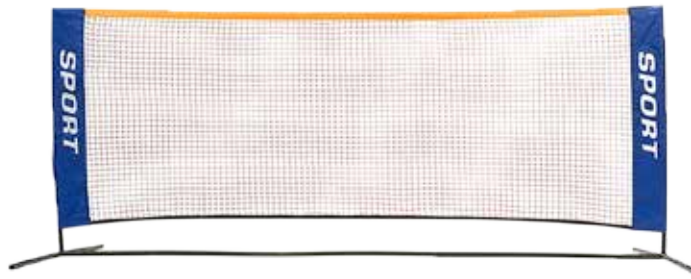

CORDAJE BÁDMINTON

10 mts

Cordaje de bádminton de 10 metros.
Máxima calidad.

Colores: Blanco y amarillo.

REF: 0006081

10 meter badminton string.
Maximum quality.
Colours: White and yellow.

softee

softee