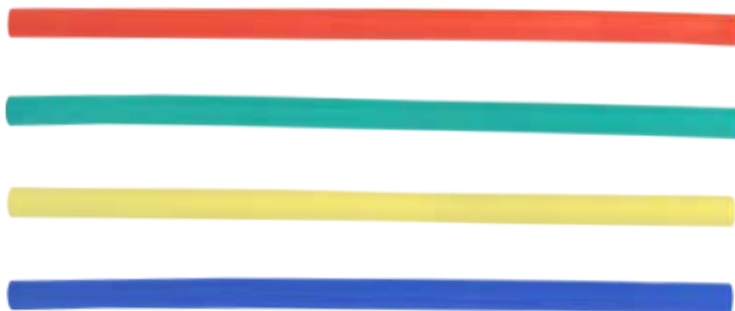

piscina
swimming - natation