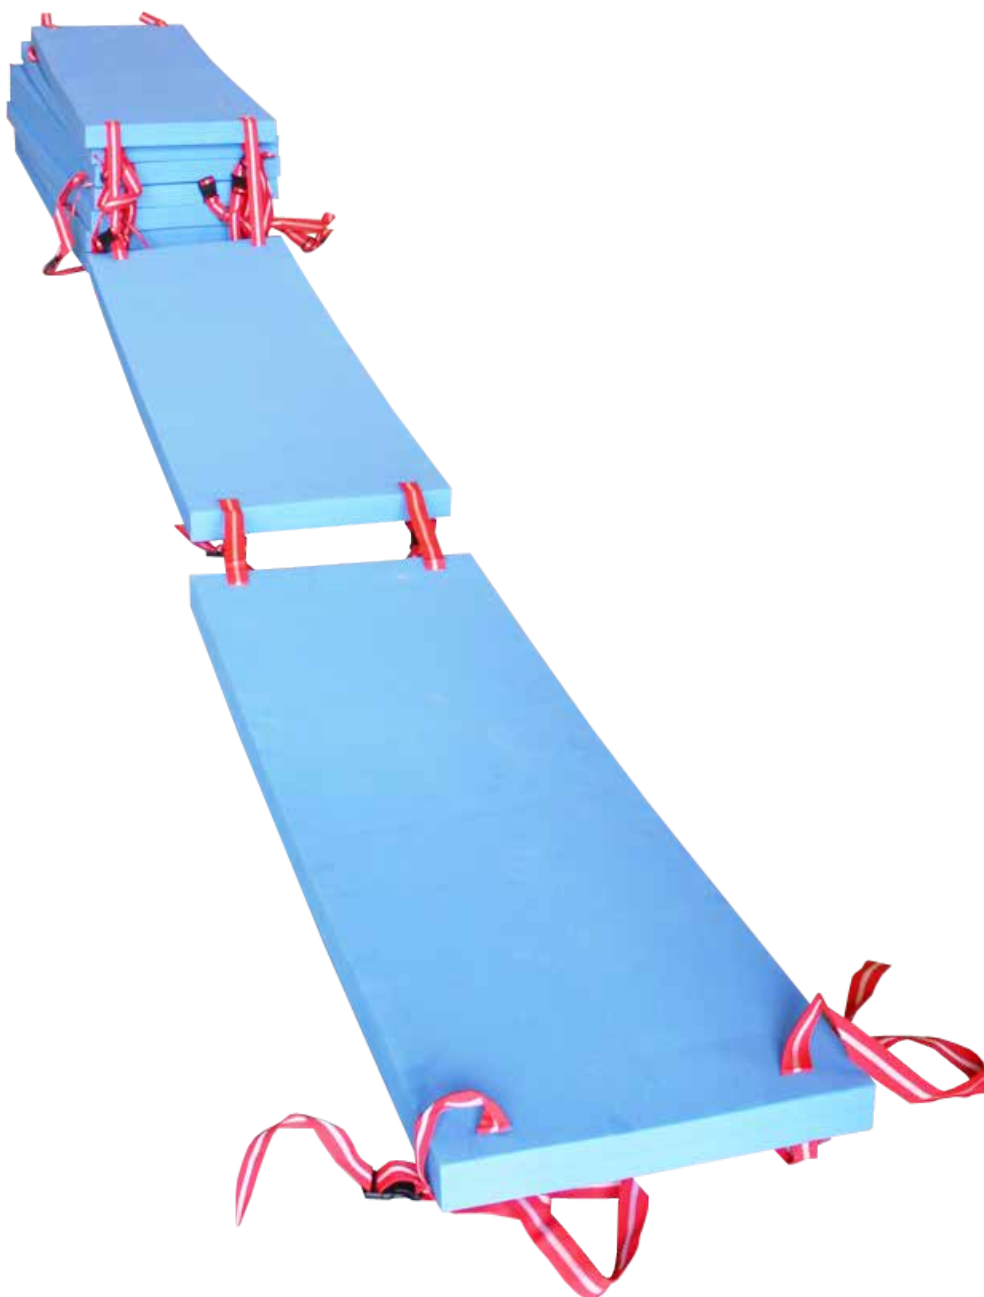

softee

BRIDGE OVER KWAI RIVER
PONT SUR LA RIVIERE KWAI

PUENTE RIO KWAI

Composición: Plastazote.

Nº de piezas: 9

Dimensiones pieza: 150 x 50 x 6 cm.

Dimensión total: 1350 x 50 x 6 cm.

Color: Azul.

REF: 0020770

Composition: Plastazote.

Number of pieces: 9

Dimensions piece: 150 x 50 x 6 cm.

Total dimension: 1350 x 50 x 6 cm.

Colour: Blue.