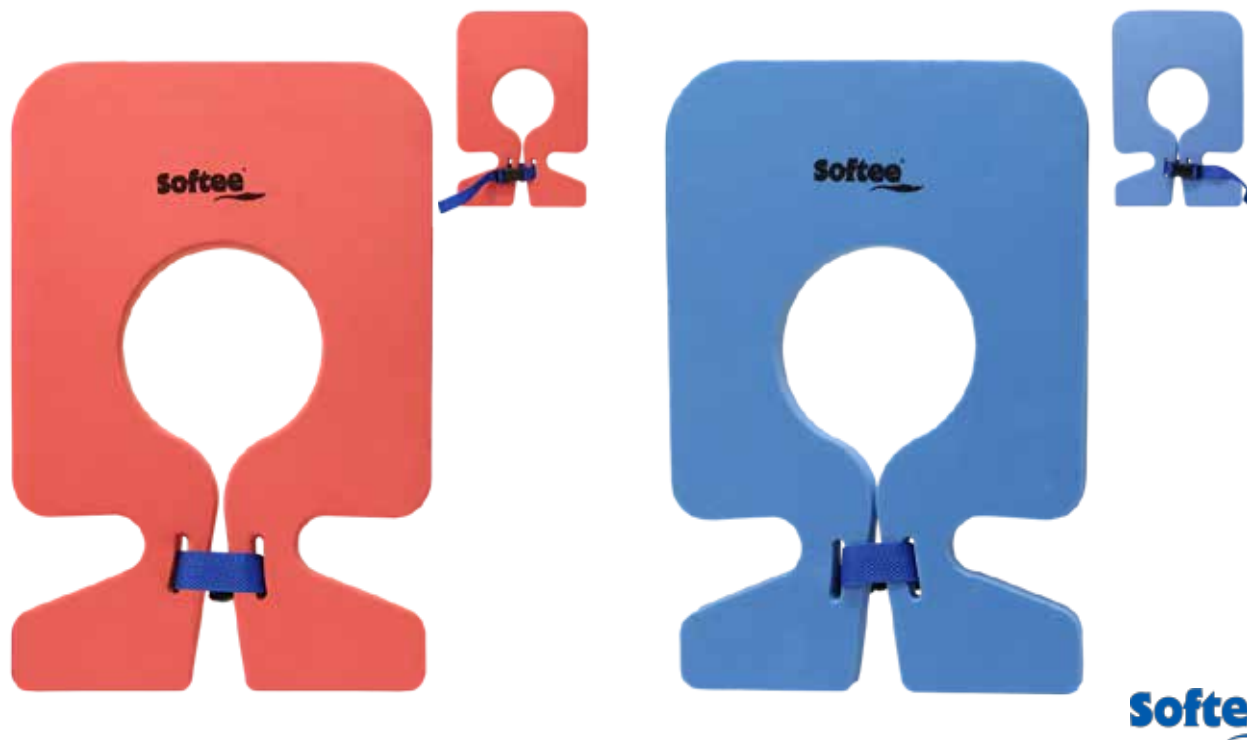

Softee

NECKLACE OF FLOTATION
COLLÈRE DE FLOTATION

COLLAR DE FLOTACIÓN

Composición: Plastazote muy suave.

Provisto de cierre con correa ajustable. Su diseño le permite tener una estabilidad óptima.

REF. 25155